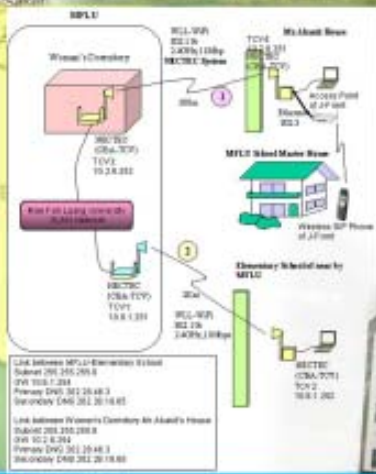

การทดสอบภาคสนาม บรอดแบนด์ไร้สาย

มหาวิทยาลัยแม่ฟ้าหลวง จ.เชียงราย

หมู่บ้านสามขา อ.แม่ทะ จ.ลำปาง

พื้นที่ทดสอบ

- ชุมชนหมู่บ้าน สามขา ต.หัวเสือ อ.แม่ทะ จ.ลำปาง
- จำนวนประชากร 600 คน 165 หลังคาเรือน

จุดทดสอบ

- โรงเรียนประถมประจำหมู่บ้าน
- บ้านอาจารย์
- อำนวย (รับผิดชอบอีก 3 หมู่บ้านใกล้เคียง)
- ร้านค้าประจำหมู่บ้าน
- วัดประจำหมู่บ้าน
- โทรศัพท์+อินเทอร์เน็ต
- โทรศัพท์+อินเทอร์เน็ต
- โทรศัพท์+อินเทอร์เน็ต
- โทรศัพท์
- โทรศัพท์