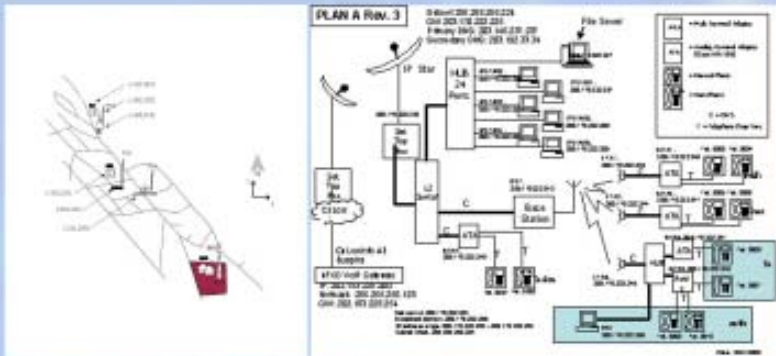

<http://www.nectec.or.th/>