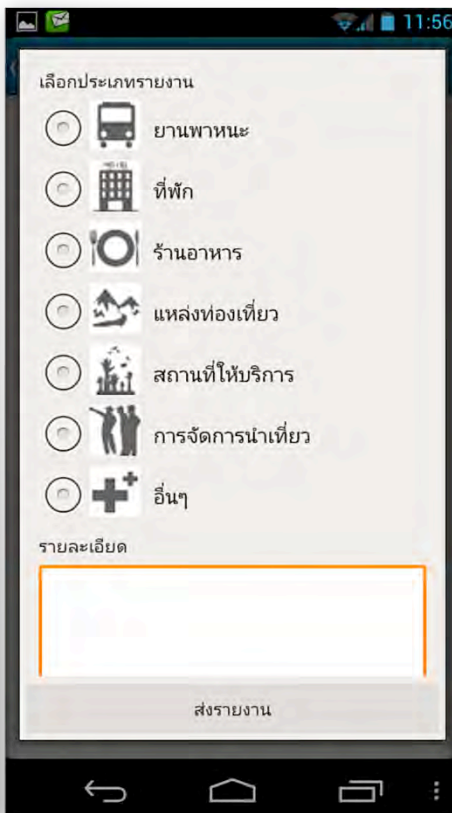

CRM

Report

เจ้าหน้าที่

หน่วยงานที่เกี่ยวข้อง

การแจ้งข้อมูลผ่าน Web App

Login

ระบุตำแหน่ง

เลือกหัวข้อหลัก

เลือกหัวข้อย่อยและรายละเอียด

การแจ้งข้อมูลผ่าน Mobile App

ถ่ายภาพและระบุตำแหน่ง

เลือกหัวข้อหลัก

เลือกหัวข้อย่อย
และรายละเอียด

หัวข้อย่อยในแต่ละประเภทการรายละเอียด

หลอกลวงประทุษร้าย
นักท่องเที่ยว

คุณภาพการให้บริการ

กระทบสิ่งแวดล้อม
ศิลปวัฒนธรรม

อื่นๆ

ค้นหาข้อมูลรอบตัว

รายงานข้อมูลล่าสุด

บัญชีผู้ใช้

ค้นหาข้อมูลรอบตัว

ดูรายละเอียดข้อมูล

แสดงความคิดเห็นบน Facebook

ระบบบริหารจัดการข้อมูลที่มีการแจ้งเข้ามา: Web-CRM

Username Password Remember Me [Login](#)

หน้าหลัก

ยินดีต้อนรับสู่ TTM CRM
Thai Tourism Monitoring Customer Relationship Management

หน้าหลัก แสดงตำแหน่งเหตุการณ์ ระบบ CRM
Customer Relationship Management ข้อมูลสมาชิก