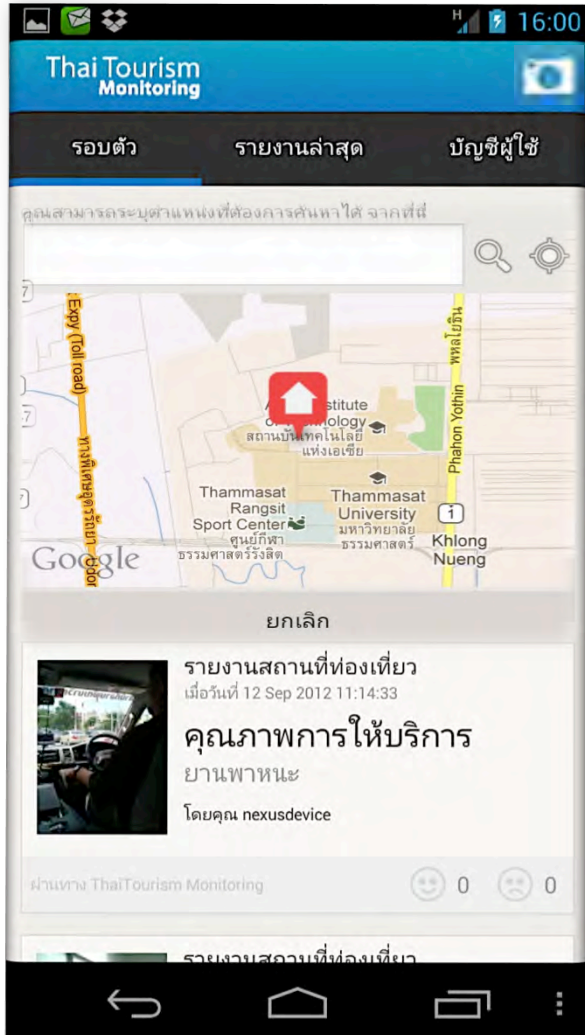

ค้นหาข้อมูลรอบตัว