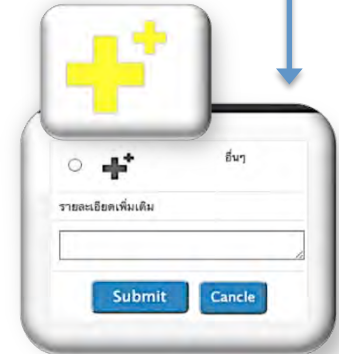

CRM

Report

เจ้าหน้าที่

หน่วยงานที่เกี่ยวข้อง

การแจ้งข้อมูลผ่าน Web App

Login

ระบุตำแหน่ง

เลือกหัวข้อหลัก

เลือกหัวข้อย่อยและรายละเอียด

การแจ้งข้อมูลผ่าน Mobile App

ถ่ายภาพและระบุตำแหน่ง

เลือกหัวข้อหลัก

เลือกหัวข้อย่อย
และรายละเอียด

หัวข้อย่อยในแต่ละประเภทการรายละเอียด

หลอกลวงประทุษร้าย
นักท่องเที่ยว

คุณภาพการให้บริการ