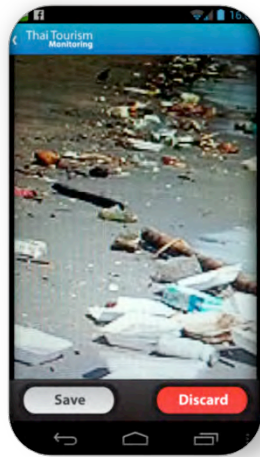

Thai Tourism
Monitoring

ศูนย์เฝ้าระวังภัยนักท่องเที่ยว

(Thai Tourism Monitoring , TTM)

ดร. ณัฐนันท์ ทัดพิทักษ์กุล
นายณัฐพงษ์ เครือภักดี

SPT, INIRU, NECTEC

- นักท่องเที่ยว
- อาสาสมัคร
- มัคคุเทศน์

Facebook

- ภาพ (Mobile)
- พิกัด (Mobile/Web)
- รายละเอียด (Mobile/Web)
- ชื่อผู้ส่ง (Mobile/Web)
- Comment (Facebook/Mobile)