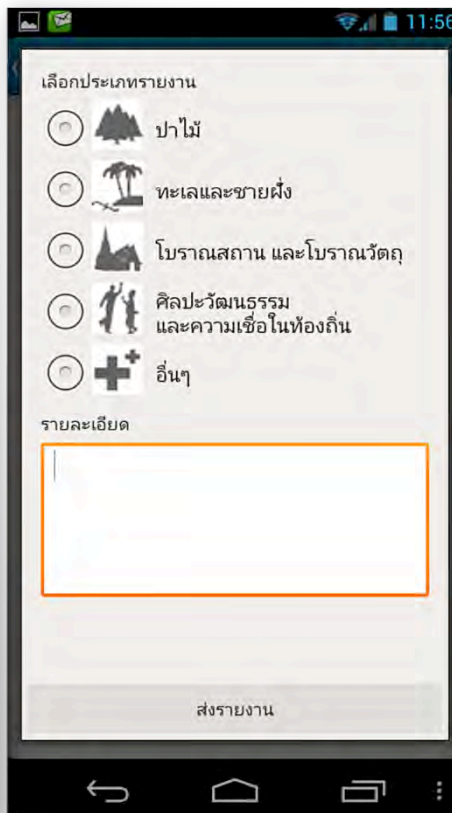

CRM

Report

เจ้าหน้าที่

หน่วยงานที่เกี่ยวข้อง

การแจ้งข้อมูลผ่าน Web App

Login

ระบุตำแหน่ง

เลือกหัวข้อหลัก

เลือกหัวข้อย่อยและรายละเอียด

การแจ้งข้อมูลผ่าน Mobile App

ถ่ายภาพและระบุตำแหน่ง

เลือกหัวข้อหลัก

เลือกหัวข้อย่อย
และรายละเอียด

หัวข้อย่อยในแต่ละประเภทการรายละเอียด

หลอกลวงประทุษร้าย
นักท่องเที่ยว

คุณภาพการให้บริการ

กระทบสิ่งแวดล้อม
ศิลปวัฒนธรรม

อื่นๆ

ค้นหาข้อมูลรอบตัว

รายงานข้อมูลล่าสุด

บัญชีผู้ใช้

ค้นหาข้อมูลรอบตัว

ดูรายละเอียดข้อมูล

แสดงความคิดเห็นบน Facebook