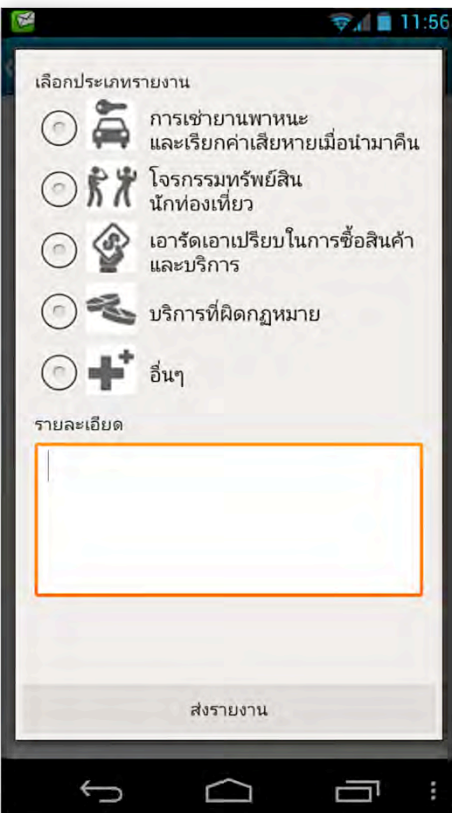

หัวข้อย่อยในแต่ละประเภทการรายละเอียด

หลอกลวงประทุษร้าย
นักท่องเที่ยว

คุณภาพการให้บริการ

กระทบสิ่งแวดล้อม
ศิลปวัฒนธรรม

อื่นๆ