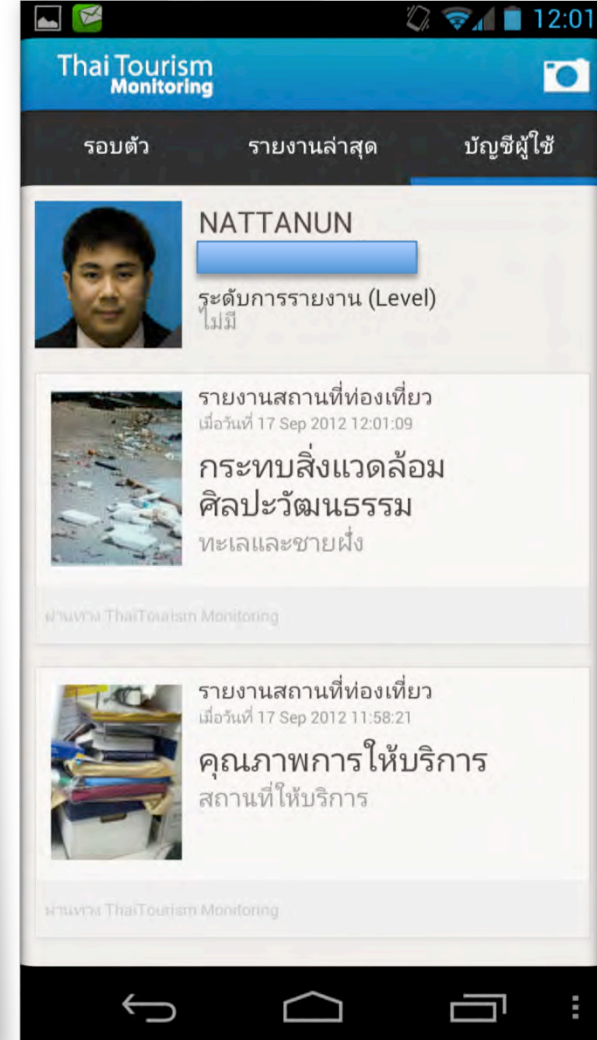

เลือกหัวข้อย่อยและรายละเอียด

การแจ้งข้อมูลผ่าน Mobile App

ถ่ายภาพและระบุตำแหน่ง

เลือกหัวข้อหลัก

เลือกหัวข้อย่อย
และรายละเอียด

หัวข้อย่อยในแต่ละประเภทการรายละเอียด

หลอกลวงประทุษร้าย
นักท่องเที่ยว

คุณภาพการให้บริการ

กระทบสิ่งแวดล้อม
ศิลปวัฒนธรรม

อื่นๆ

ค้นหาข้อมูลรอบตัว

รายงานข้อมูลล่าสุด

บัญชีผู้ใช้

ค้นหาข้อมูลรอบตัว

ดูรายละเอียดข้อมูล

แสดงความคิดเห็นบน Facebook

ระบบบริหารจัดการข้อมูลที่มีการแจ้งเข้ามา: Web-CRM

Username Password Remember Me [Login](#)

หน้าหลัก

ยินดีต้อนรับสู่ TTM CRM
Thai Tourism Monitoring Customer Relationship Management

หน้าหลัก แสดงตำแหน่งเหตุการณ์ ระบบ CRM
Customer Relationship Management ข้อมูลสมาชิก