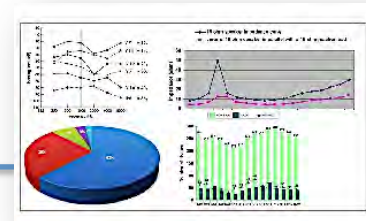

CRM

Report

เจ้าหน้าที่

หน่วยงานที่เกี่ยวข้อง