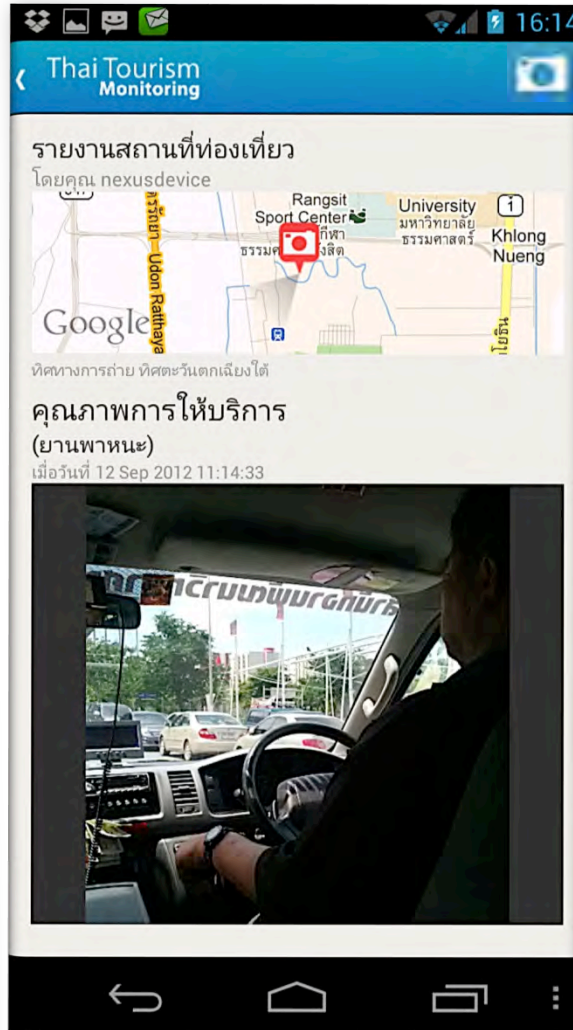

ดูรายละเอียดข้อมูล