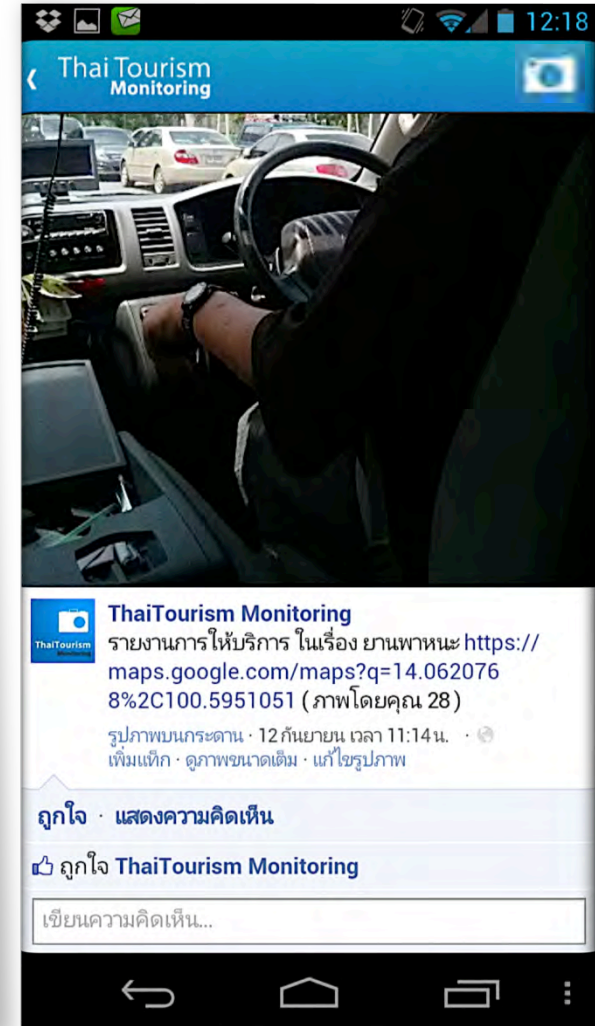

Thai Tourism
Monitoring

ศูนย์เฝ้าระวังภัยนักท่องเที่ยว

(Thai Tourism Monitoring , TTM)

ดร. ณัฐนันท์ ทัดพิทักษ์กุล
นายณัฐพงษ์ เครือภักดี

SPT, INIRU, NECTEC

- นักท่องเที่ยว
- อาสาสมัคร
- มัคคุเทศน์

Facebook

- ภาพ (Mobile)
- พิกัด (Mobile/Web)
- รายละเอียด (Mobile/Web)
- ชื่อผู้ส่ง (Mobile/Web)
- Comment (Facebook/Mobile)

เลือกหัวข้อย่อยและรายละเอียด

การแจ้งข้อมูลผ่าน Mobile App

ถ่ายภาพและระบุตำแหน่ง

เลือกหัวข้อหลัก

เลือกหัวข้อย่อย
และรายละเอียด

หัวข้อย่อยในแต่ละประเภทการรายละเอียด

หลอกลวงประทุษร้าย
นักท่องเที่ยว

คุณภาพการให้บริการ

ระบบบริหารจัดการข้อมูลที่มีการแจ้งเข้ามา: Web-CRM

Username Password Remember Me [Login](#)

หน้าหลัก

ยินดีต้อนรับสู่ TTM CRM
Thai Tourism Monitoring Customer Relationship Management

หน้าหลัก แสดงตำแหน่งเหตุการณ์ ระบบ CRM
Customer Relationship Management ข้อมูลสมาชิก