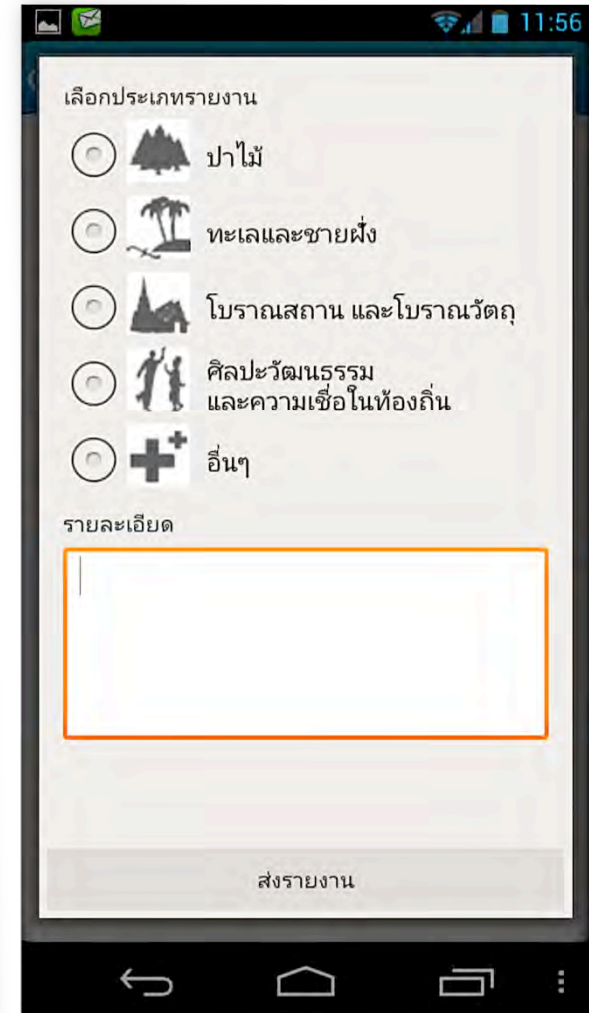

CRM

Report

เจ้าหน้าที่

หน่วยงานที่เกี่ยวข้อง

การแจ้งข้อมูลผ่าน Web App

Login

ระบุตำแหน่ง

เลือกหัวข้อหลัก

เลือกหัวข้อย่อยและรายละเอียด

การแจ้งข้อมูลผ่าน Mobile App

ถ่ายภาพและระบุตำแหน่ง

เลือกหัวข้อหลัก

เลือกหัวข้อย่อย
และรายละเอียด

หัวข้อย่อยในแต่ละประเภทการรายละเอียด

หลอกลวงประทุษร้าย
นักท่องเที่ยว

คุณภาพการให้บริการ