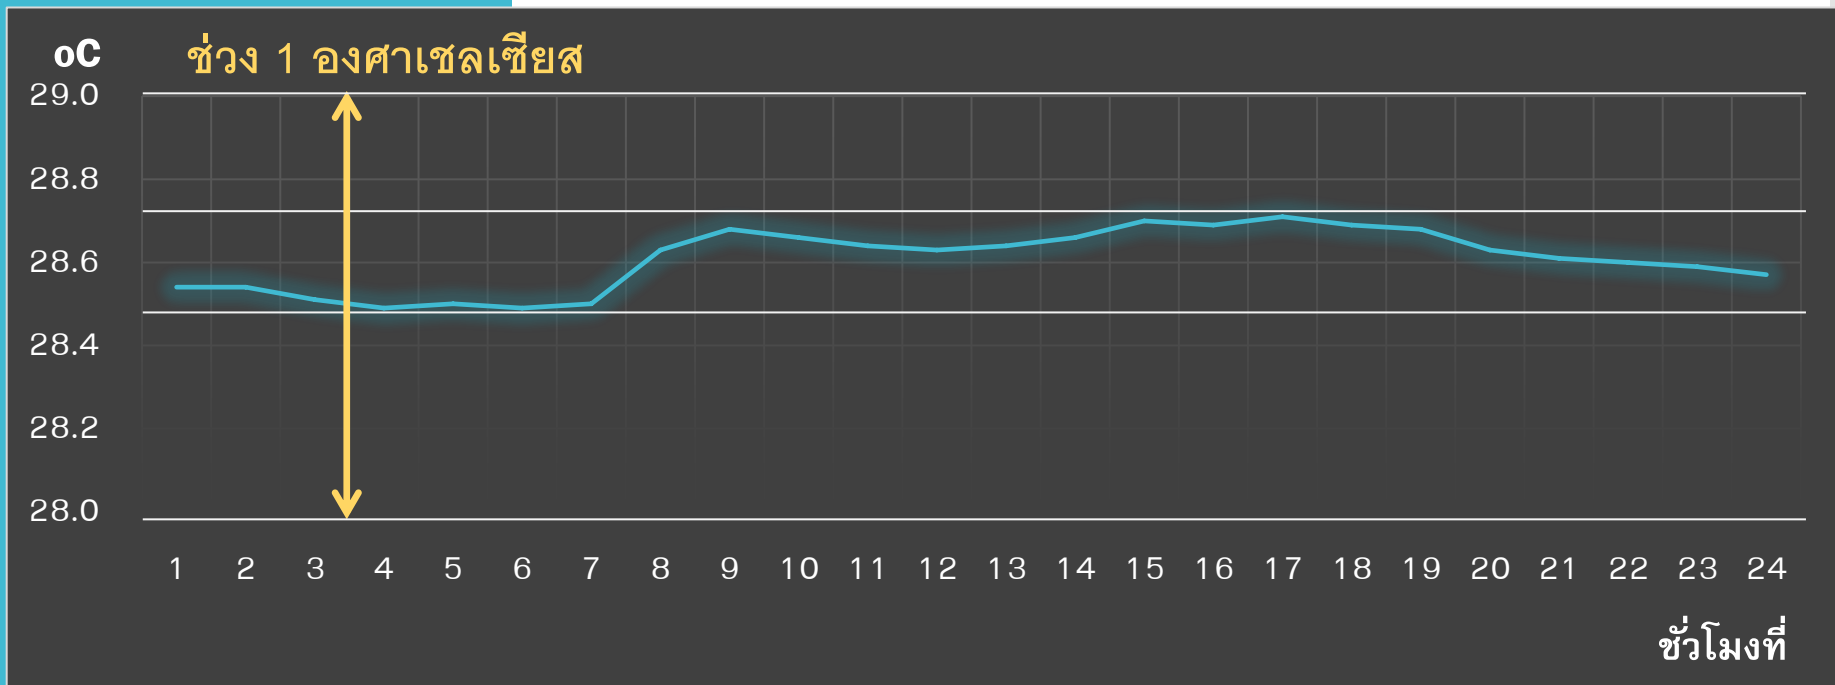

ตัวอย่างกราฟแสดงอุณหภูมิในรอบวันหลังจากติดตั้ง

การเรียกดูข้อมูลใน iPhone

ระบบควบคุมการปฏิบัติงานอัตโนมัติ

ระบบควบคุมแสงโรงเพาะเลี้ยงแพลงก์ตอน

ตัวอย่าง

ปัจจุบัน

ระบบควบคุมอุณหภูมิน้ำและอากาศ ในโรงเรือนอนุบาล