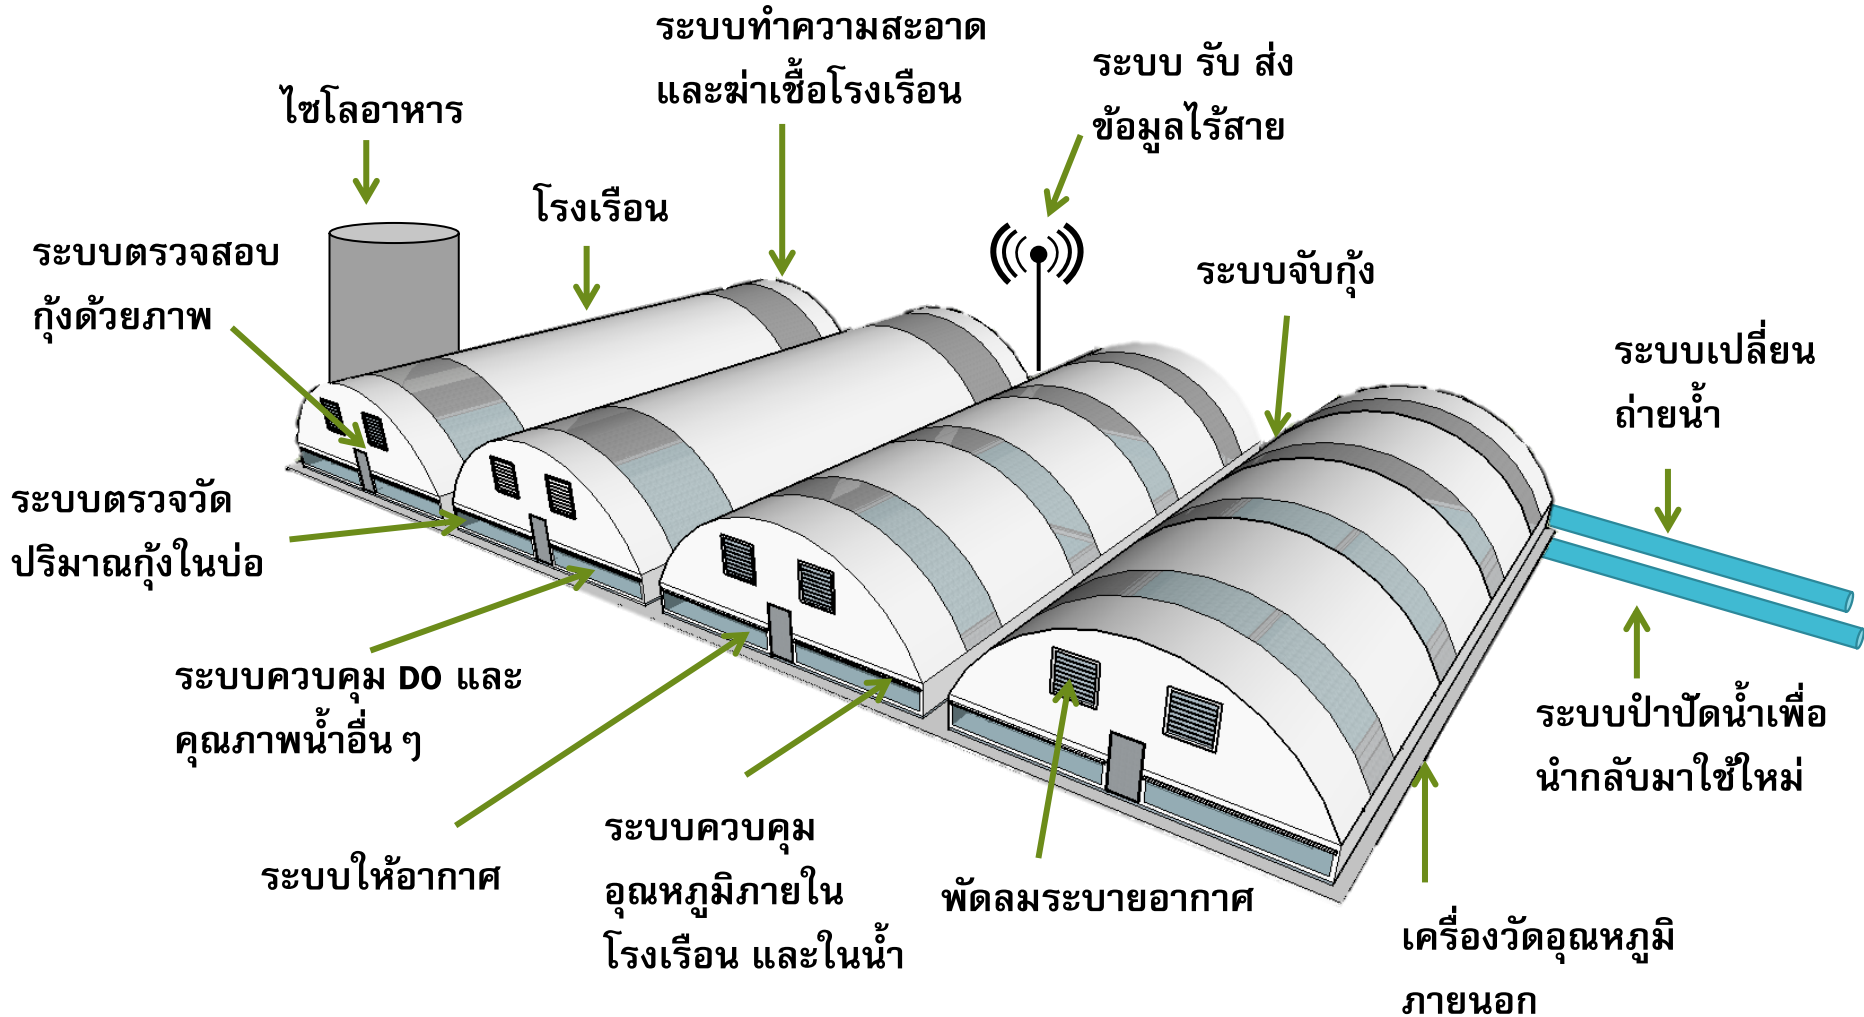

ระบบควบคุมเครื่องตีน้ำ และเครื่องหว่านอาหาร

ปัจจุบัน

SCADA

บ่อเลี้ยง

ระบบติดตาม
คุณภาพ และ
ระบบควบคุมการ
ทำงานอัจฉริยะ

อนาคต

Intelligence Network Monitoring

Values Chain of Shrimp

Food Safety

ตลอด Supply Chain ตรวจสอบย้อนกลับได้ (Traceability)

Feed

Farm

Food

Internal Traceability Model

แหล่งที่มา

Maturation

ระบบเพาะเลี้ยงกุ้งในนาคต

ใช้พลังงานเฉพาะที่จำเป็นสำหรับการเลี้ยง

ระบบเพาะเลี้ยงกุ้งในนาคต

ฟาร์มเลี้ยงกุ้งโรงเรือน ระบบปิดร้อยเพชร จ.ตราด

รถขนส่งสัตว์น้ำมีชีวิต

รถบรรทุกสัตว์น้ำ
พร้อมระบบให้ออกซิเจน
และตรวจติดตามขณะขนส่ง

Smart Floating Farm

Smart Floating Farm

SYSTEM LAYERS: WHAT ARE WE PROPOSING?

THE SMART FLOATING FARMS INTEGRATE PHOTOVOLTAICS ,SOLAR FARMING AREAS, HYDROPONICS-GREEN GROWING EXISTING RACKS, CONTROLLED FISH FARMING AND IT TECHNOLOGIES IN ORDER TO REDUCE FOOD PRESSURE.ALL SYSTEMS ARE 100% COMPATIBLE AND ABLE TO BE INTEGRATED IN 1 SFF MODULE