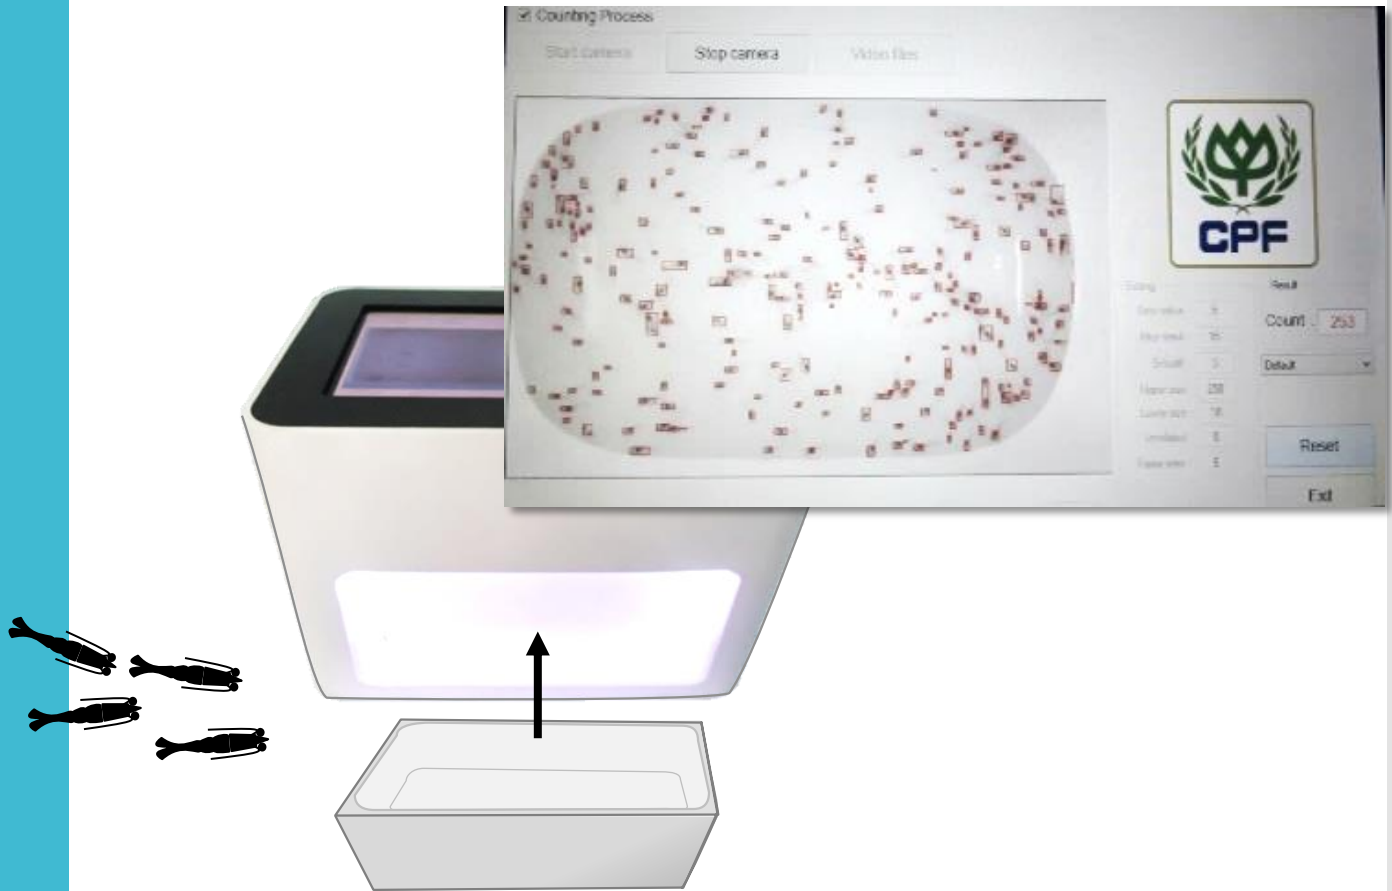

อุปกรณ์วัดความยาวลูกกุ้ง

ปัจจุบัน

เครื่องวัดความยาวลูกกุ้ง
(ถ่ายภาพ)

Image Processing

อุปกรณ์นับจำนวนลูกกุ้งแบบพกพา

ปัจจุบัน

ปัจจุบัน

ระบบควบคุมเครื่องตีน้ำ และเครื่องหว่านอาหาร

ระบบควบคุมเครื่องตีน้ำ และเครื่องหว่านอาหาร

ปัจจุบัน

SCADA

บ่อเลี้ยง

ระบบติดตาม
คุณภาพ และ
ระบบควบคุมการ
ทำงานอัจฉริยะ

อนาคต

Intelligence Network Monitoring

Values Chain of Shrimp

Food Safety

ตลอด Supply Chain ตรวจสอบย้อนกลับได้ (Traceability)

Feed

Farm

Food

Internal Traceability Model

แหล่งที่มา

Maturation