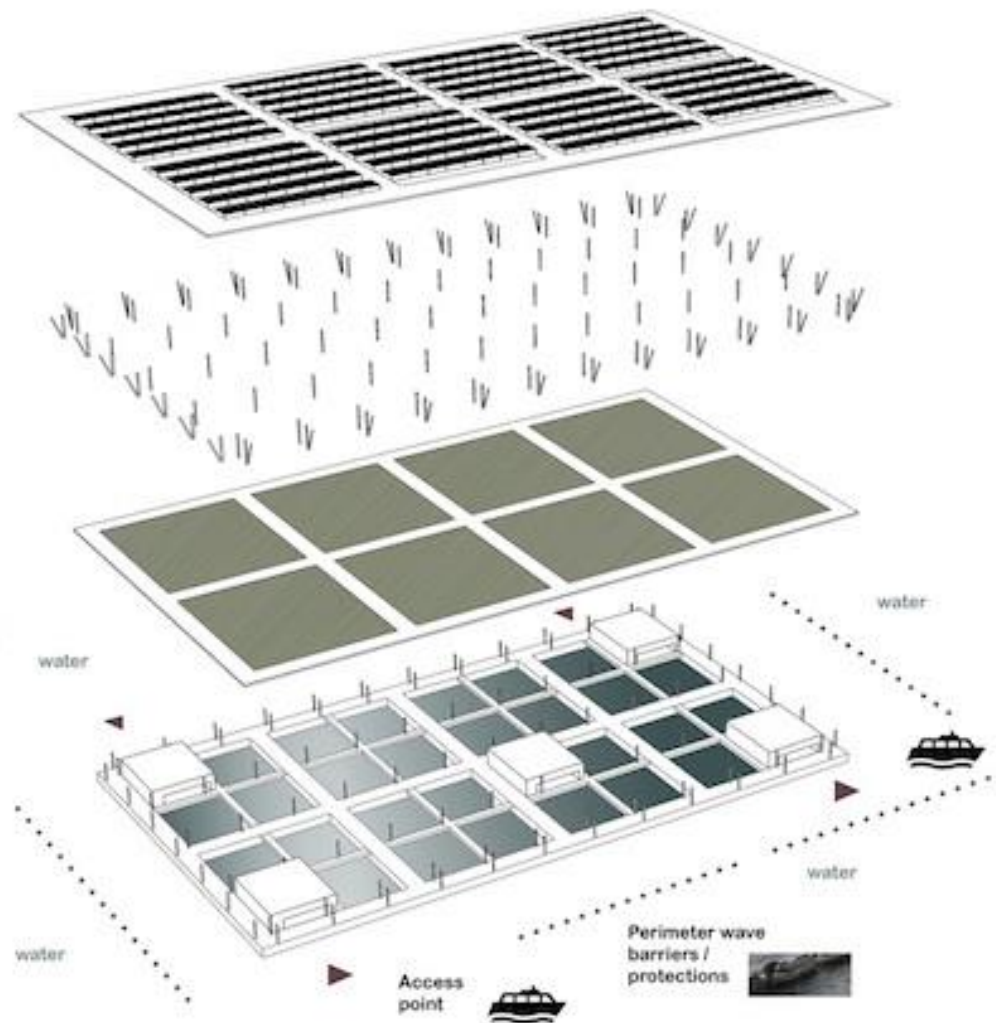

ระบบเพาะเลี้ยงกุ้งในนาคต

ใช้พลังงานเฉพาะที่จำเป็นสำหรับการเลี้ยง

ระบบเพาะเลี้ยงกุ้งในนาคต

ฟาร์มเลี้ยงกุ้งโรงเรือน ระบบปิดร้อยเพชร จ.ตราด

รถขนส่งสัตว์น้ำมีชีวิต

รถบรรทุกสัตว์น้ำ
พร้อมระบบให้ออกซิเจน
และตรวจติดตามขณะขนส่ง

Smart Floating Farm

Smart Floating Farm

SYSTEM LAYERS: WHAT ARE WE PROPOSING?

THE SMART FLOATING FARMS INTEGRATE PHOTOVOLTAICS ,SOLAR FARMING AREAS, HYDROPONICS-GREEN GROWING EXISTING RACKS, CONTROLLED FISH FARMING AND IT TECHNOLOGIES IN ORDER TO REDUCE FOOD PRESSURE.ALL SYSTEMS ARE 100% COMPATIBLE AND ABLE TO BE INTEGRATED IN 1 SFF MODULE

Smart Floating Farm

FIGURES: 1 Smart Floating Farm

8.152 Tons of Vegetables / Year

1.703 Tons of Fish / Year

Smart Floating Farm

logistic