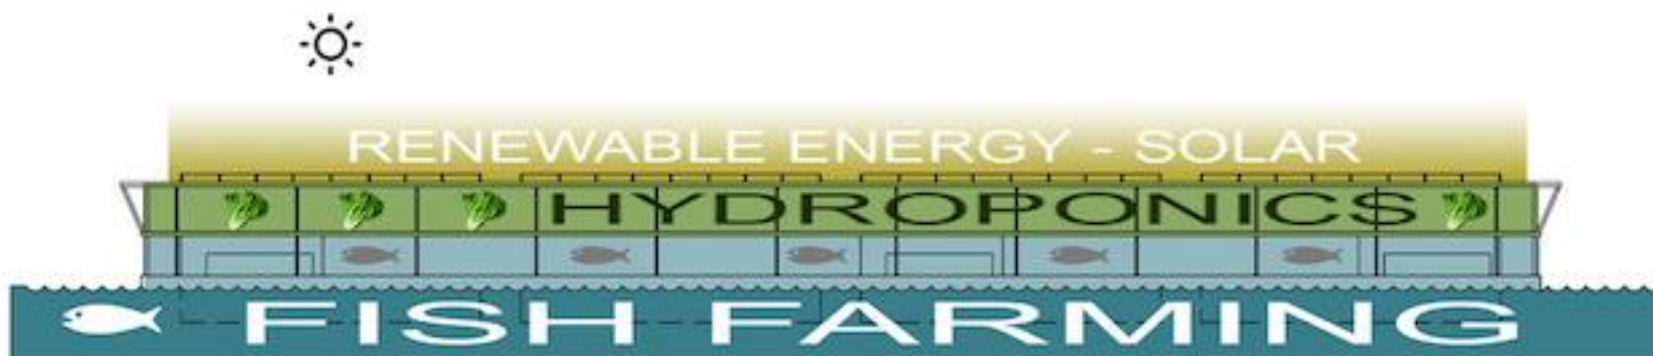

ระบบควบคุมเครื่องตีน้ำ และเครื่องหว่านอาหาร

ปัจจุบัน

SCADA

บ่อเลี้ยง

ระบบติดตาม
คุณภาพ และ
ระบบควบคุมการ
ทำงานอัจฉริยะ

อนาคต

Intelligence Network Monitoring

Values Chain of Shrimp

ระบบเพาะเลี้ยงกุ้งในนาคต

ใช้พลังงานเฉพาะที่จำเป็นสำหรับการเลี้ยง

ระบบเพาะเลี้ยงกุ้งในนาคต

ฟาร์มเลี้ยงกุ้งโรงเรือน ระบบปิดร้อยเพชร จ.ตราด

รถขนส่งสัตว์น้ำมีชีวิต

รถบรรทุกสัตว์น้ำ
พร้อมระบบให้ออกซิเจน
และตรวจติดตามขณะขนส่ง

Smart Floating Farm

Smart Floating Farm

SYSTEM LAYERS: WHAT ARE WE PROPOSING?

THE SMART FLOATING FARMS INTEGRATE PHOTOVOLTAICS ,SOLAR FARMING AREAS, HYDROPONICS-GREEN GROWING EXISTING RACKS, CONTROLLED FISH FARMING AND IT TECHNOLOGIES IN ORDER TO REDUCE FOOD PRESSURE.ALL SYSTEMS ARE 100% COMPATIBLE AND ABLE TO BE INTEGRATED IN 1 SFF MODULE