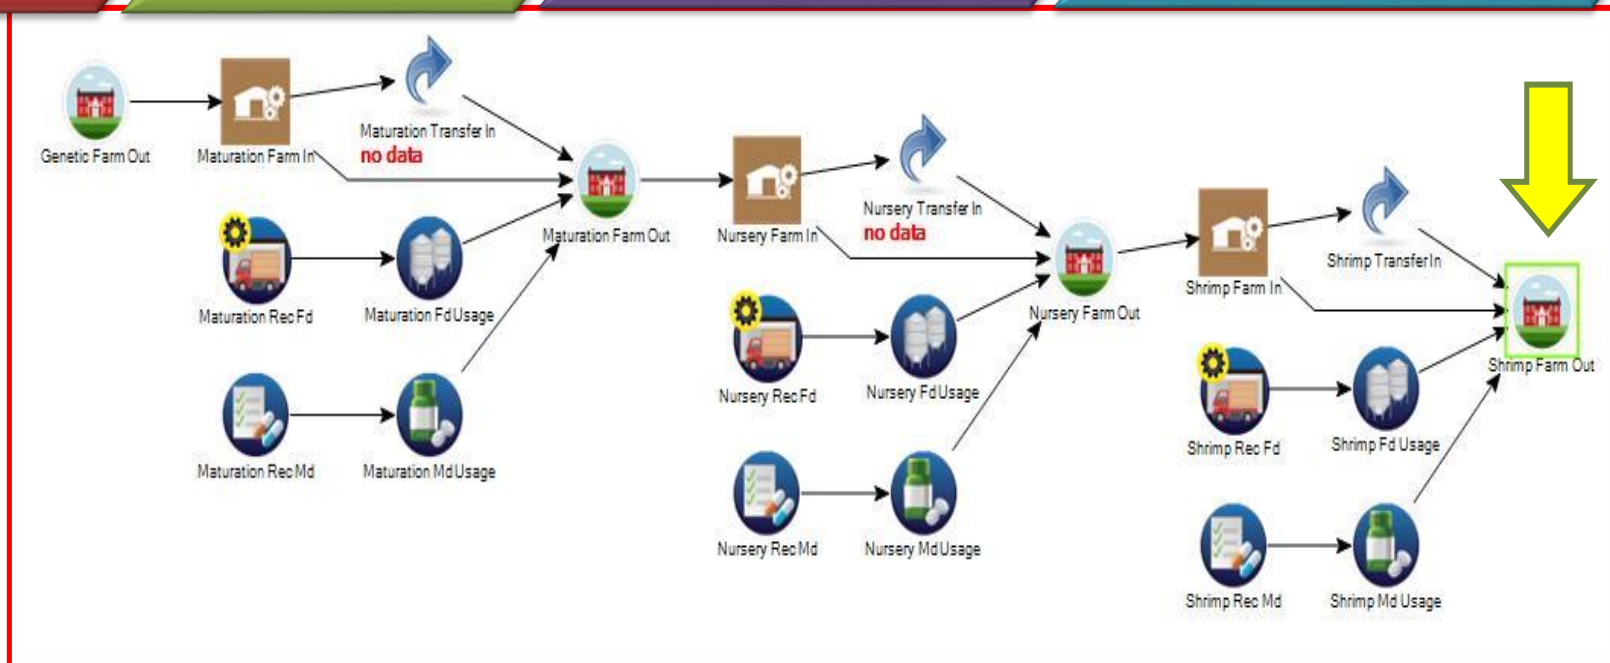

Internal Traceability Model

แหล่งที่มา

Maturation

Hatchery

บ่อเลี้ยง

	ORG_CODE	ORG_NAME_LOC	DOCUMENT_DATE	FARM_ORG	PRODUCT_NAME_LOC	LOT_NO	QTY	WGH
5851	787400	ฟาร์มกุ้งทำโสม 2 - กุ้งใหญ่	2016-02-02 00:00:00	787401-C1-004-0007	อาหารกุ้งดำซีพี 9004 เเชส FR 25 กก.	BB00000086	0.00	200.00
5852	787400	ฟาร์มกุ้งทำโสม 2 - กุ้งใหญ่	2016-02-03 00:00:00	787401-C1-004-0007	อาหารกุ้งดำซีพี 9004 เเชส FR 25 กก.	BB00000086	0.00	225.00
5853	787400	ฟาร์มกุ้งทำโสม 2 - กุ้งใหญ่	2016-02-04 00:00:00	787401-C1-004-0007	อาหารกุ้งดำซีพี 9004 เเชส FR 25 กก.	BB00000086	0.00	225.00
5854	787400	ฟาร์มกุ้งทำโสม 2 - กุ้งใหญ่	2016-02-05 00:00:00	787401-C1-004-0007	อาหารกุ้งดำซีพี 9004 เเชส FR 25 กก.	BB00000086	0.00	225.00
5855	787400	ฟาร์มกุ้งทำโสม 2 - กุ้งใหญ่	2016-02-06 00:00:00	787401-C1-004-0007	อาหารกุ้งดำซีพี 9004 เเชส FR 25 กก.	BB00000086	0.00	225.00
5856	787400	ฟาร์มกุ้งทำโสม 2 - กุ้งใหญ่	2016-02-07 00:00:00	787401-C1-004-0007	อาหารกุ้งดำซีพี 9004 เเชส FR 25 กก.	BB00000086	0.00	225.00
5857	787400	ฟาร์มกุ้งทำโสม 2 - กุ้งใหญ่	2016-02-08 00:00:00	787401-C1-004-0007	อาหารกุ้งดำซีพี 9004 เเชส FR 25 กก.	BB00000086	0.00	25.00
5858	787400	ฟาร์มกุ้งทำโสม 2 - กุ้งใหญ่	2016-02-09 00:00:00	787401-C1-004-0007	อาหารกุ้งดำซีพี 9004 เเชส FR 25 กก.	BB00000086	0.00	25.00
5859	787400	ฟาร์มกุ้งทำโสม 2 - กุ้งใหญ่	2016-02-10 00:00:00	787401-C1-004-0007	อาหารกุ้งดำซีพี 9004 เเชส FR 25 กก.	BB00000086	0.00	25.00
5860	787400	ฟาร์มกุ้งทำโสม 2 - กุ้งใหญ่	2016-02-11 00:00:00	787401-C1-004-0007	อาหารกุ้งดำซีพี 9004 เเชส FR 25 กก.	BB00000086	0.00	50.00