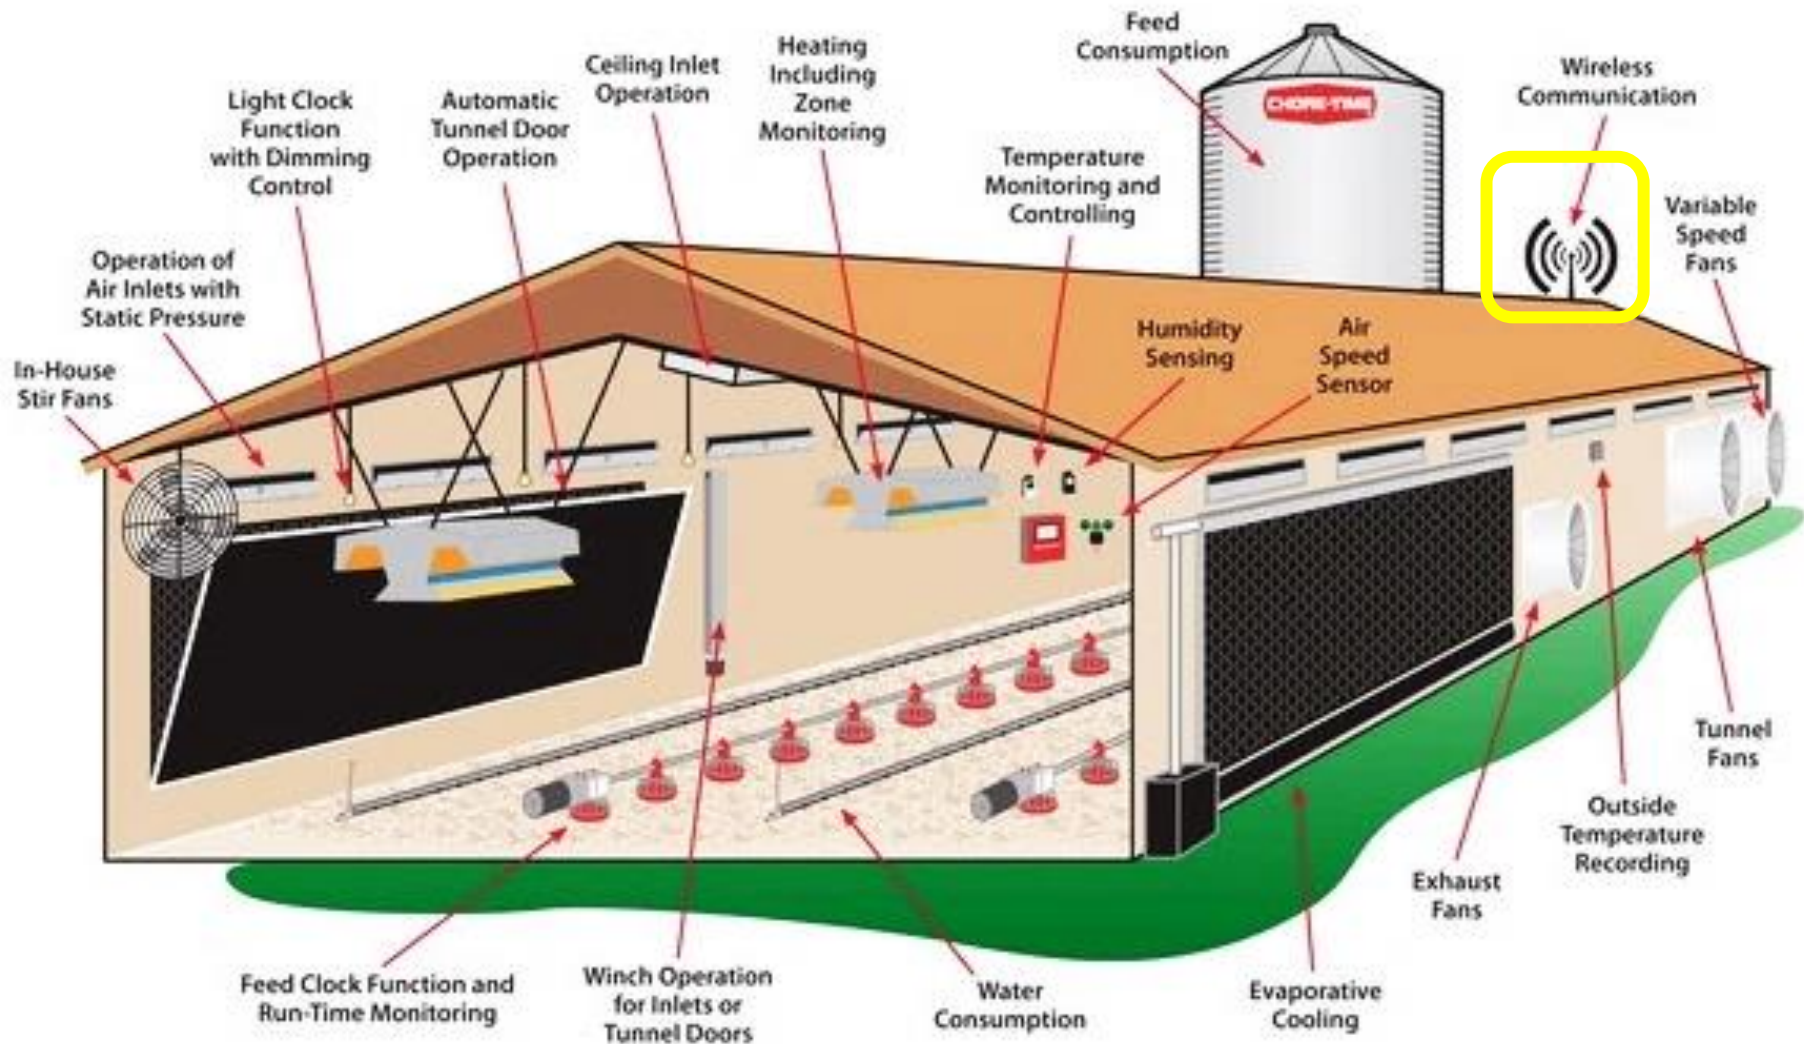

ระบบติดตาม และควบคุม
การทำงานอัจฉริยะ
ฟาร์มเพาะเลี้ยงสัตว์น้ำ

โดย นายเปรมศักดิ์ วนิชสุนทร
รองกรรมการผู้จัดการอาวุโส
บริษัท เจริญโภคภัณฑ์อาหาร จำกัด (มหาชน)

ความสำคัญของระบบติดตามอัตโนมัติ

การเลี้ยงไก่ ในอดีต

โรงเรือนเลี้ยงไก่ ด้วยระบบอัตโนมัติ

โรงเรือนเลี้ยงไก่ ด้วยระบบอัตโนมัติ

ระบบติดตาม
คุณภาพ และ
ระบบควบคุมการ
ทำงานอัจฉริยะ

อดีต
Manual Monitoring

ปัจจุบัน
Advance Monitoring

อนาคต

Intelligence

Network

ระบบควบคุมเครื่องตีน้ำ และเครื่องหว่านอาหาร

ปัจจุบัน

SCADA

บ่อเลี้ยง

ระบบติดตาม
คุณภาพ และ
ระบบควบคุมการ
ทำงานอัจฉริยะ

อนาคต

Intelligence Network Monitoring

Values Chain of Shrimp

Smart Floating Farm

Smart Floating Farm

SYSTEM LAYERS: WHAT ARE WE PROPOSING?

THE SMART FLOATING FARMS INTEGRATE PHOTOVOLTAICS ,SOLAR FARMING AREAS, HYDROPONICS-GREEN GROWING EXISTING RACKS, CONTROLLED FISH FARMING AND IT TECHNOLOGIES IN ORDER TO REDUCE FOOD PRESSURE.ALL SYSTEMS ARE 100% COMPATIBLE AND ABLE TO BE INTEGRATED IN 1 SFF MODULE