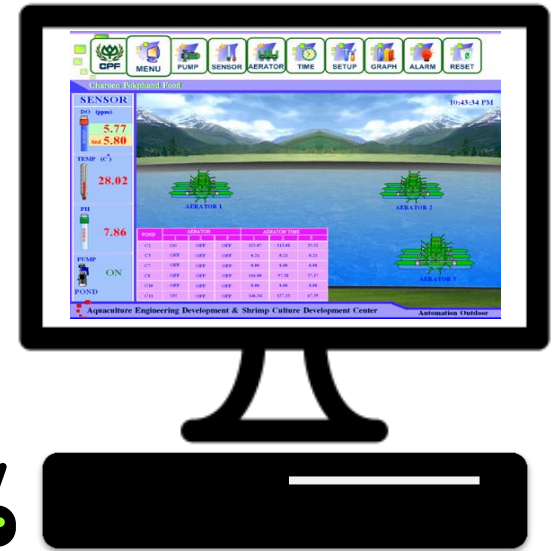

ส่งข้อมูลผ่านสายสัญญาณไปยัง temp controller

สั่งงานเปิดพัดลมระบายอากาศ

ระบบติดตามอัตโนมัติในปัจจุบัน แบบส่งงานผ่านโปรแกรม

ตรวจวัดค่าคุณภาพน้ำต่าง ๆ เช่น DO อุณหภูมิ pH

ส่งข้อมูลผ่านสัญญาณ wifi หรือ โทรศัพท์

ตัวอย่างกราฟแสดงอุณหภูมิในรอบวันหลังจากติดตั้ง

การเรียกดูข้อมูลใน iPhone

ระบบควบคุมการปฏิบัติงานอัตโนมัติ

ระบบควบคุมแสงโรงเพาะเลี้ยงแพลงก์ตอน

ตัวอย่าง

ปัจจุบัน

ระบบควบคุมอุณหภูมิน้ำและอากาศ ในโรงเรือนอนุบาล

อุปกรณ์วัดความยาวลูกกุ้ง

ปัจจุบัน

เครื่องวัดความยาวลูกกุ้ง
(ถ่ายภาพ)

Image Processing

อุปกรณ์นับจำนวนลูกกุ้งแบบพกพา

ปัจจุบัน

ปัจจุบัน

ระบบควบคุมเครื่องตีน้ำ และเครื่องหว่านอาหาร

ระบบควบคุมเครื่องตีน้ำ และเครื่องหว่านอาหาร

ปัจจุบัน

SCADA

บ่อเลี้ยง

ระบบติดตาม
คุณภาพ และ
ระบบควบคุมการ
ทำงานอัจฉริยะ

อนาคต

Intelligence Network Monitoring

Values Chain of Shrimp