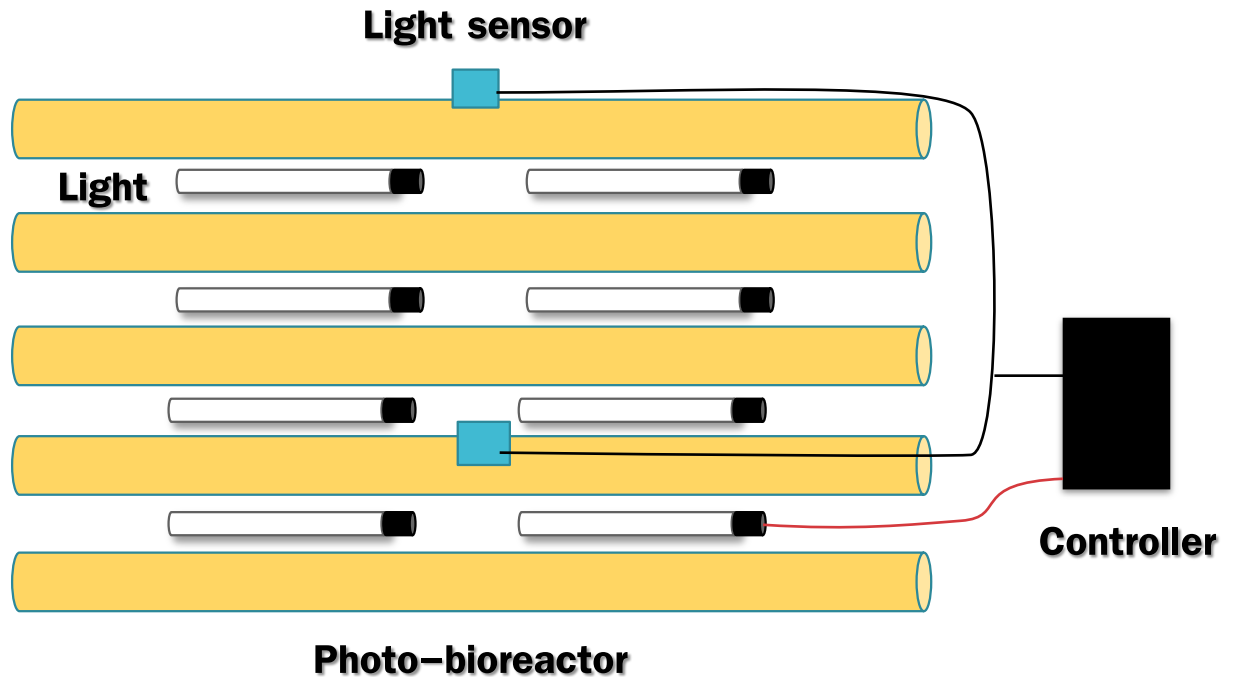

ตัวอย่างกราฟแสดงอุณหภูมิในรอบวันหลังจากติดตั้ง

การเรียกดูข้อมูลใน iPhone

ระบบควบคุมการปฏิบัติงานอัตโนมัติ

ระบบควบคุมแสงโรงเพาะเลี้ยงแพลงก์ตอน

ตัวอย่าง

ปัจจุบัน

ระบบควบคุมอุณหภูมิน้ำและอากาศ ในโรงเรือนอนุบาล

อุปกรณ์วัดความยาวลูกกุ้ง

ปัจจุบัน

เครื่องวัดความยาวลูกกุ้ง
(ถ่ายภาพ)

Image Processing

อุปกรณ์นับจำนวนลูกกุ้งแบบพกพา

ปัจจุบัน

ปัจจุบัน

ระบบควบคุมเครื่องตีน้ำ และเครื่องหว่านอาหาร

ระบบควบคุมเครื่องตีน้ำ และเครื่องหว่านอาหาร

ปัจจุบัน

SCADA

บ่อเลี้ยง

ระบบติดตาม
คุณภาพ และ
ระบบควบคุมการ
ทำงานอัจฉริยะ

อนาคต

Intelligence Network Monitoring

Values Chain of Shrimp