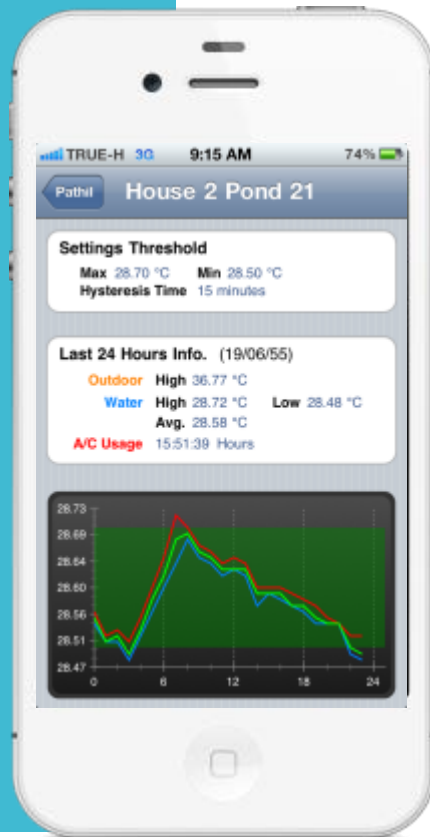

ส่งข้อมูลผ่านสายสัญญาณไปยัง temp controller

สั่งงานเปิดพัดลมระบายอากาศ

ระบบติดตามอัตโนมัติในปัจจุบัน แบบส่งงานผ่านโปรแกรม

ตรวจวัดค่าคุณภาพน้ำต่าง ๆ เช่น DO อุณหภูมิ pH

ส่งข้อมูลผ่านสัญญาณ wifi หรือ โทรศัพท์

เก็บข้อมูลเข้า Server และแสดงผล online

สั่งการทำงานอุปกรณ์ต่าง ๆ

ระบบควบคุมอุณหภูมิโรงพ่อแม่พันธุ์กุ้ง

ปัจจุบัน

บ่อเลี้ยงในโรงเรือน

บ่อเก็บน้ำ

อากาศภายนอก

ระบบรับข้อมูล จัดเก็บ
ประมวลผล
และสั่งการทำงาน

ตัวอย่างกราฟแสดงอุณหภูมิในรอบวันหลังจากติดตั้ง

การเรียกดูข้อมูลใน iPhone

ระบบควบคุมการปฏิบัติงานอัตโนมัติ

ระบบควบคุมแสงโรงเพาะเลี้ยงแพลงก์ตอน

ตัวอย่าง

ปัจจุบัน

ระบบควบคุมอุณหภูมิน้ำและอากาศ ในโรงเรือนอนุบาล

อุปกรณ์วัดความยาวลูกกุ้ง

ปัจจุบัน

เครื่องวัดความยาวลูกกุ้ง
(ถ่ายภาพ)

Image Processing

อุปกรณ์นับจำนวนลูกกุ้งแบบพกพา

ปัจจุบัน

ปัจจุบัน

ระบบควบคุมเครื่องตีน้ำ และเครื่องหว่านอาหาร