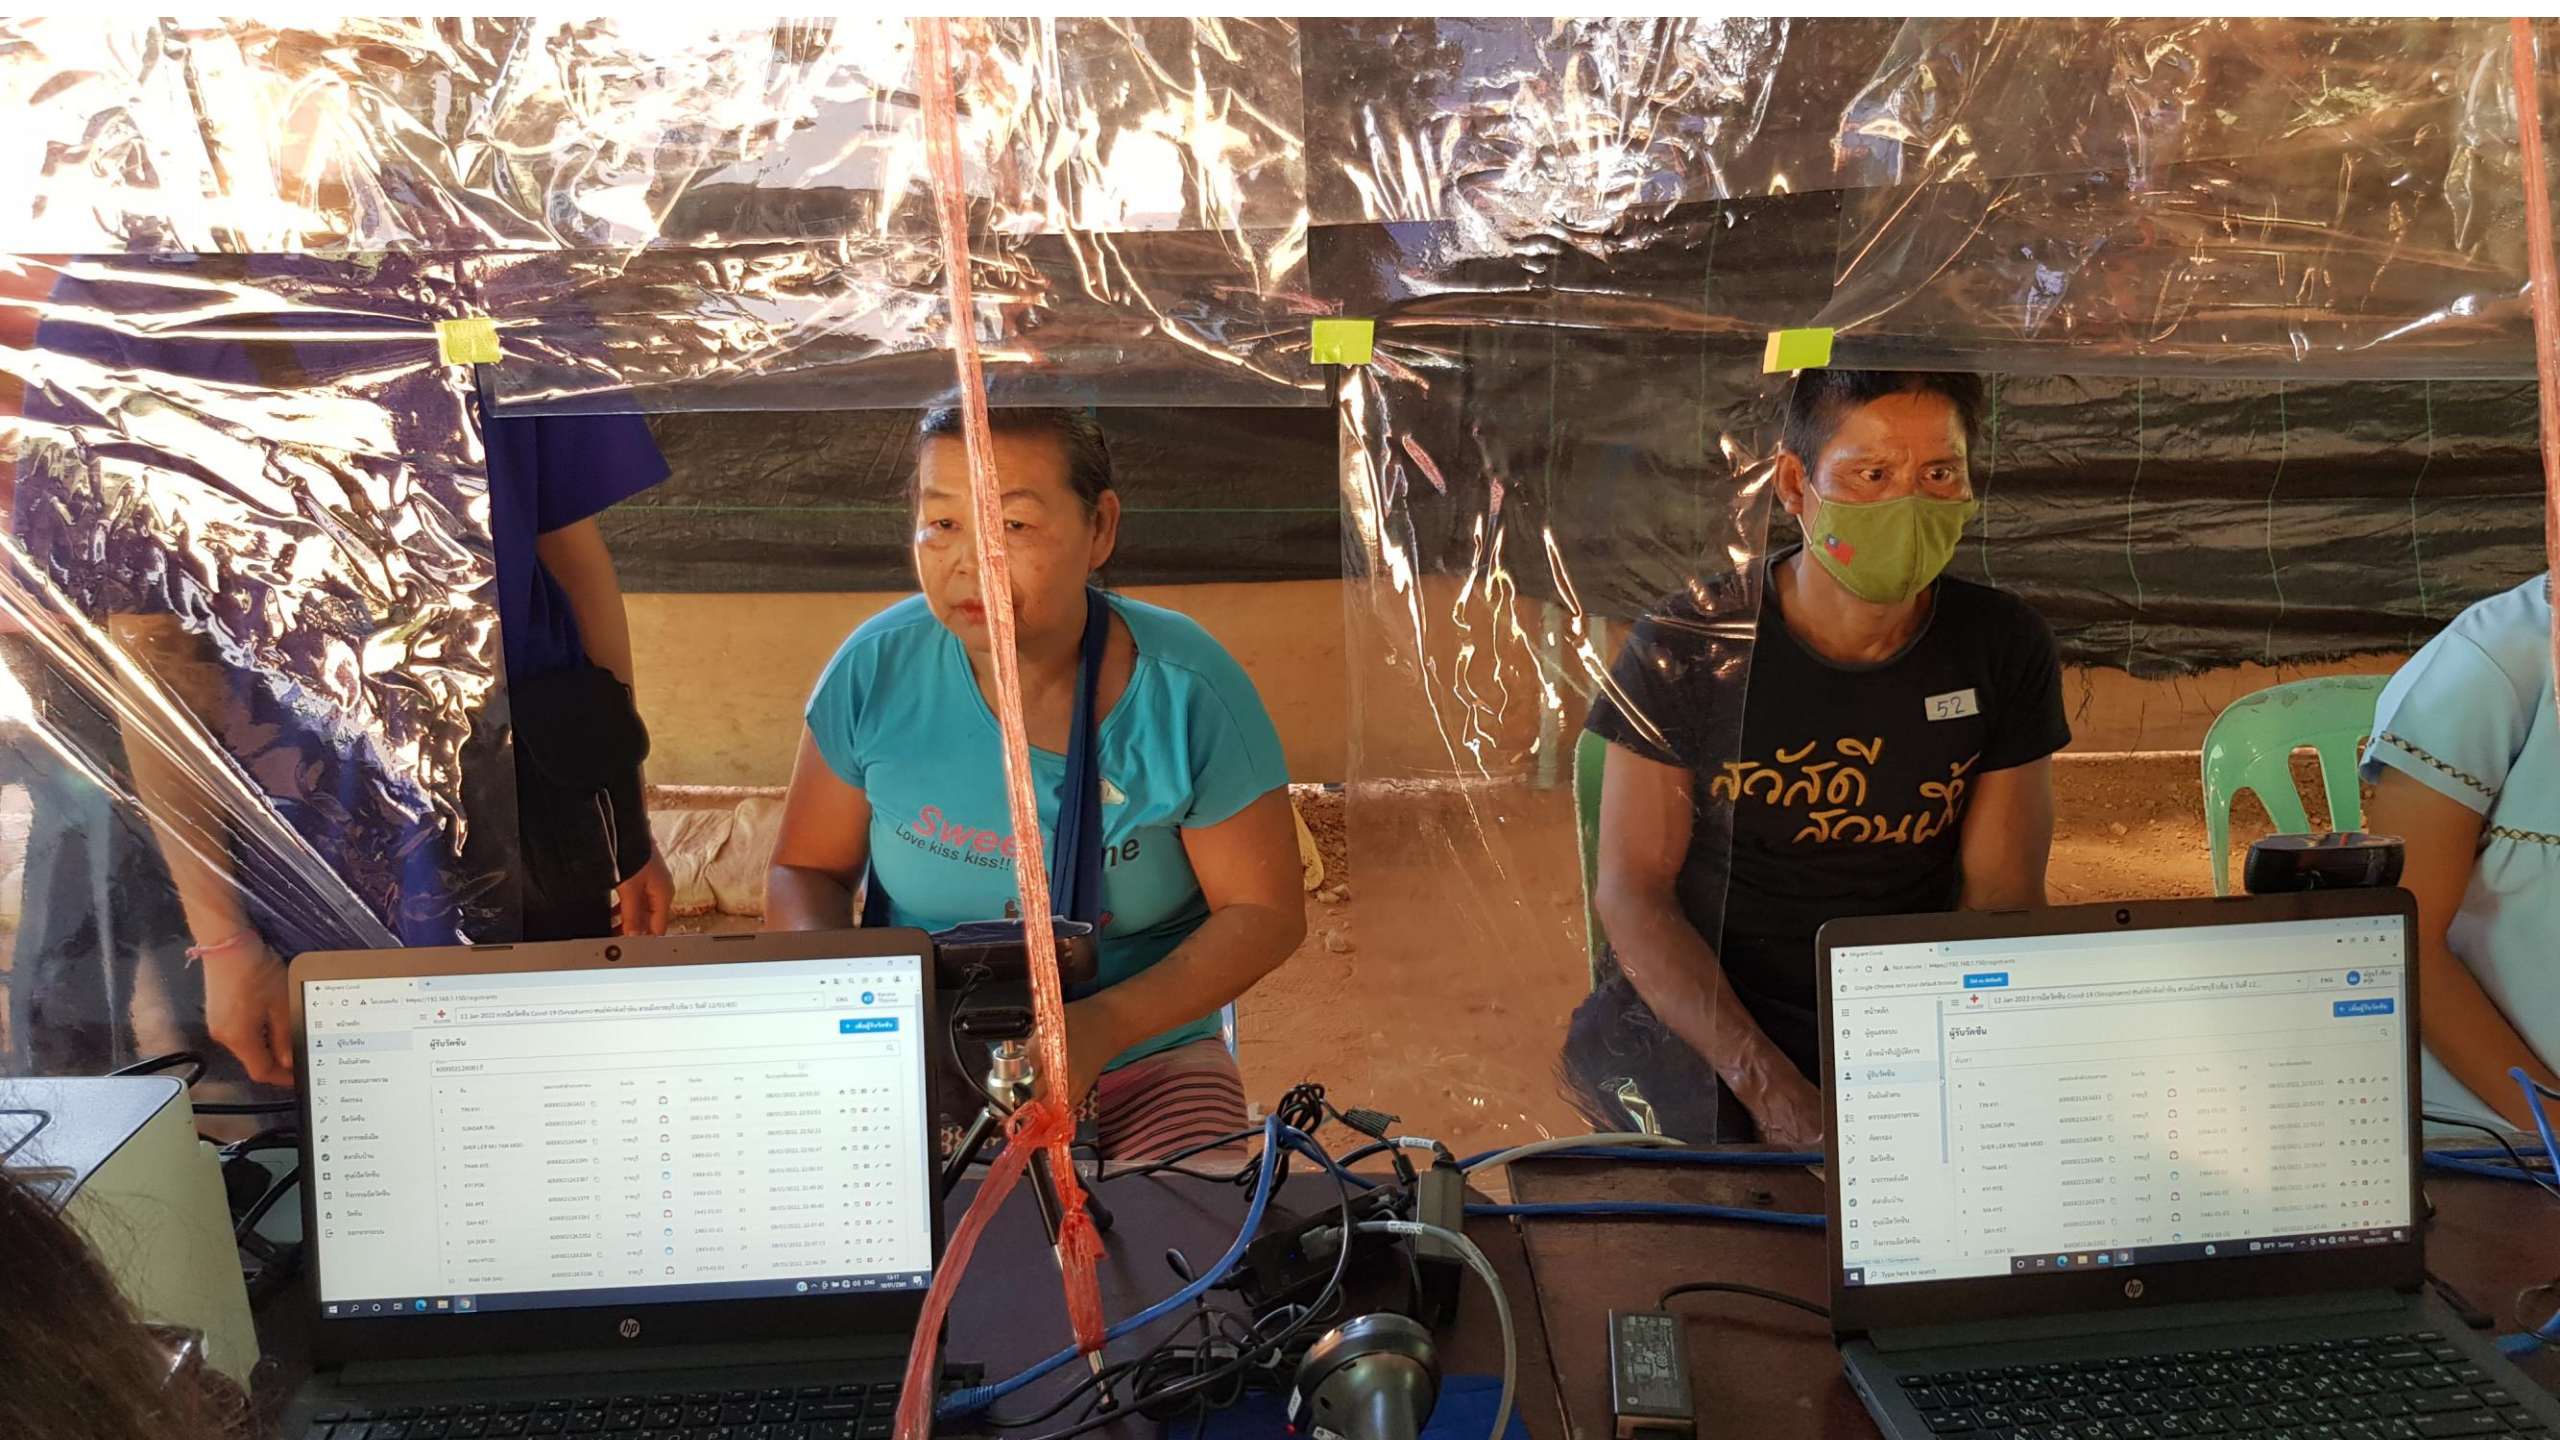

Sweet
Love kiss kiss!!
ne

52
สวัสดี
สวัสดี

Microsoft Excel

13 Jan 2022 1:52:10 PM

ผู้ติดเชื้อ

ร.ร.	ชื่อ	เบอร์โทร	อาชีพ	อายุ	เพศ	สถานะการติดเชื้อ
1	THAI AT	089522136413	ช่างก่อสร้าง	38	ชาย	ติดเชื้อ
2	SUNGA TUN	089522136417	ช่างก่อสร้าง	38	ชาย	ติดเชื้อ
3	SHAR LER MOI THAI MOI	089522136419	ช่างก่อสร้าง	38	ชาย	ติดเชื้อ
4	THAN FIE	089522136420	ช่างก่อสร้าง	37	ชาย	ติดเชื้อ
5	PHI HOE	089522136421	ช่างก่อสร้าง	38	ชาย	ติดเชื้อ
6	SHI AYE	089522136422	ช่างก่อสร้าง	38	ชาย	ติดเชื้อ
7	SHI KET	089522136423	ช่างก่อสร้าง	38	ชาย	ติดเชื้อ
8	SHI SHI SHI	089522136424	ช่างก่อสร้าง	38	ชาย	ติดเชื้อ
9	SHI SHI SHI	089522136425	ช่างก่อสร้าง	38	ชาย	ติดเชื้อ
10	SHI SHI SHI	089522136426	ช่างก่อสร้าง	38	ชาย	ติดเชื้อ

Microsoft Excel

13 Jan 2022 1:52:10 PM

ผู้ติดเชื้อ

ร.ร.	ชื่อ	เบอร์โทร	อาชีพ	อายุ	เพศ	สถานะการติดเชื้อ
1	THAI AT	089522136413	ช่างก่อสร้าง	38	ชาย	ติดเชื้อ
2	SUNGA TUN	089522136417	ช่างก่อสร้าง	38	ชาย	ติดเชื้อ
3	SHAR LER MOI THAI MOI	089522136419	ช่างก่อสร้าง	38	ชาย	ติดเชื้อ
4	THAN FIE	089522136420	ช่างก่อสร้าง	37	ชาย	ติดเชื้อ
5	PHI HOE	089522136421	ช่างก่อสร้าง	38	ชาย	ติดเชื้อ
6	SHI AYE	089522136422	ช่างก่อสร้าง	38	ชาย	ติดเชื้อ
7	SHI KET	089522136423	ช่างก่อสร้าง	38	ชาย	ติดเชื้อ
8	SHI SHI SHI	089522136424	ช่างก่อสร้าง	38	ชาย	ติดเชื้อ
9	SHI SHI SHI	089522136425	ช่างก่อสร้าง	38	ชาย	ติดเชื้อ
10	SHI SHI SHI	089522136426	ช่างก่อสร้าง	38	ชาย	ติดเชื้อ