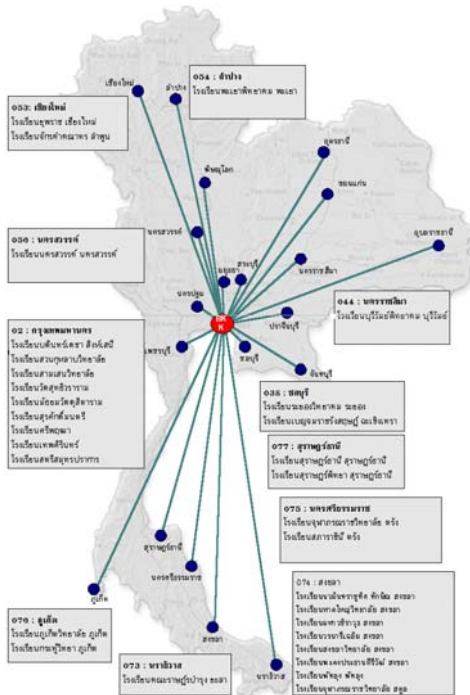

## ศูนย์บริการเครือข่ายคอมพิวเตอร์เพื่อโรงเรียนไทย (SchoolNet Node)

จัดทำขึ้นเพื่อสนับสนุนให้โรงเรียนที่มีความพร้อมได้พัฒนาศักยภาพของตนให้อยู่ในระดับที่สูงขึ้น โดยโรงเรียนจะได้รับการสนับสนุนให้เชื่อมต่อกับเครือข่าย SchoolNet แบบถาวร (node) ซึ่งจะช่วยลดภาระค่าใช้จ่ายด้านค่าเช่าวงจรสื่อสาร และค่าเชื่อมต่ออินเทอร์เน็ตให้แก่โรงเรียน ทั้งนี้โรงเรียนที่เข้าร่วมโครงการจะต้องทำหน้าที่เป็น **ศูนย์บริการท้องถิ่นเครือข่ายคอมพิวเตอร์เพื่อโรงเรียนไทย (SchoolNet Node)** เพื่อให้ความช่วยเหลือโรงเรียนอื่นในท้องถิ่น และร่วมกับเนคเทคส่งเสริมให้เกิดกิจกรรมด้านอินเทอร์เน็ตเพื่อการศึกษาต่อไป ณ เดือนกันยายน 2546 นี้ มีโรงเรียนที่เป็น SchoolNet Node แล้วจำนวนทั้งสิ้น 26 โรงเรียน